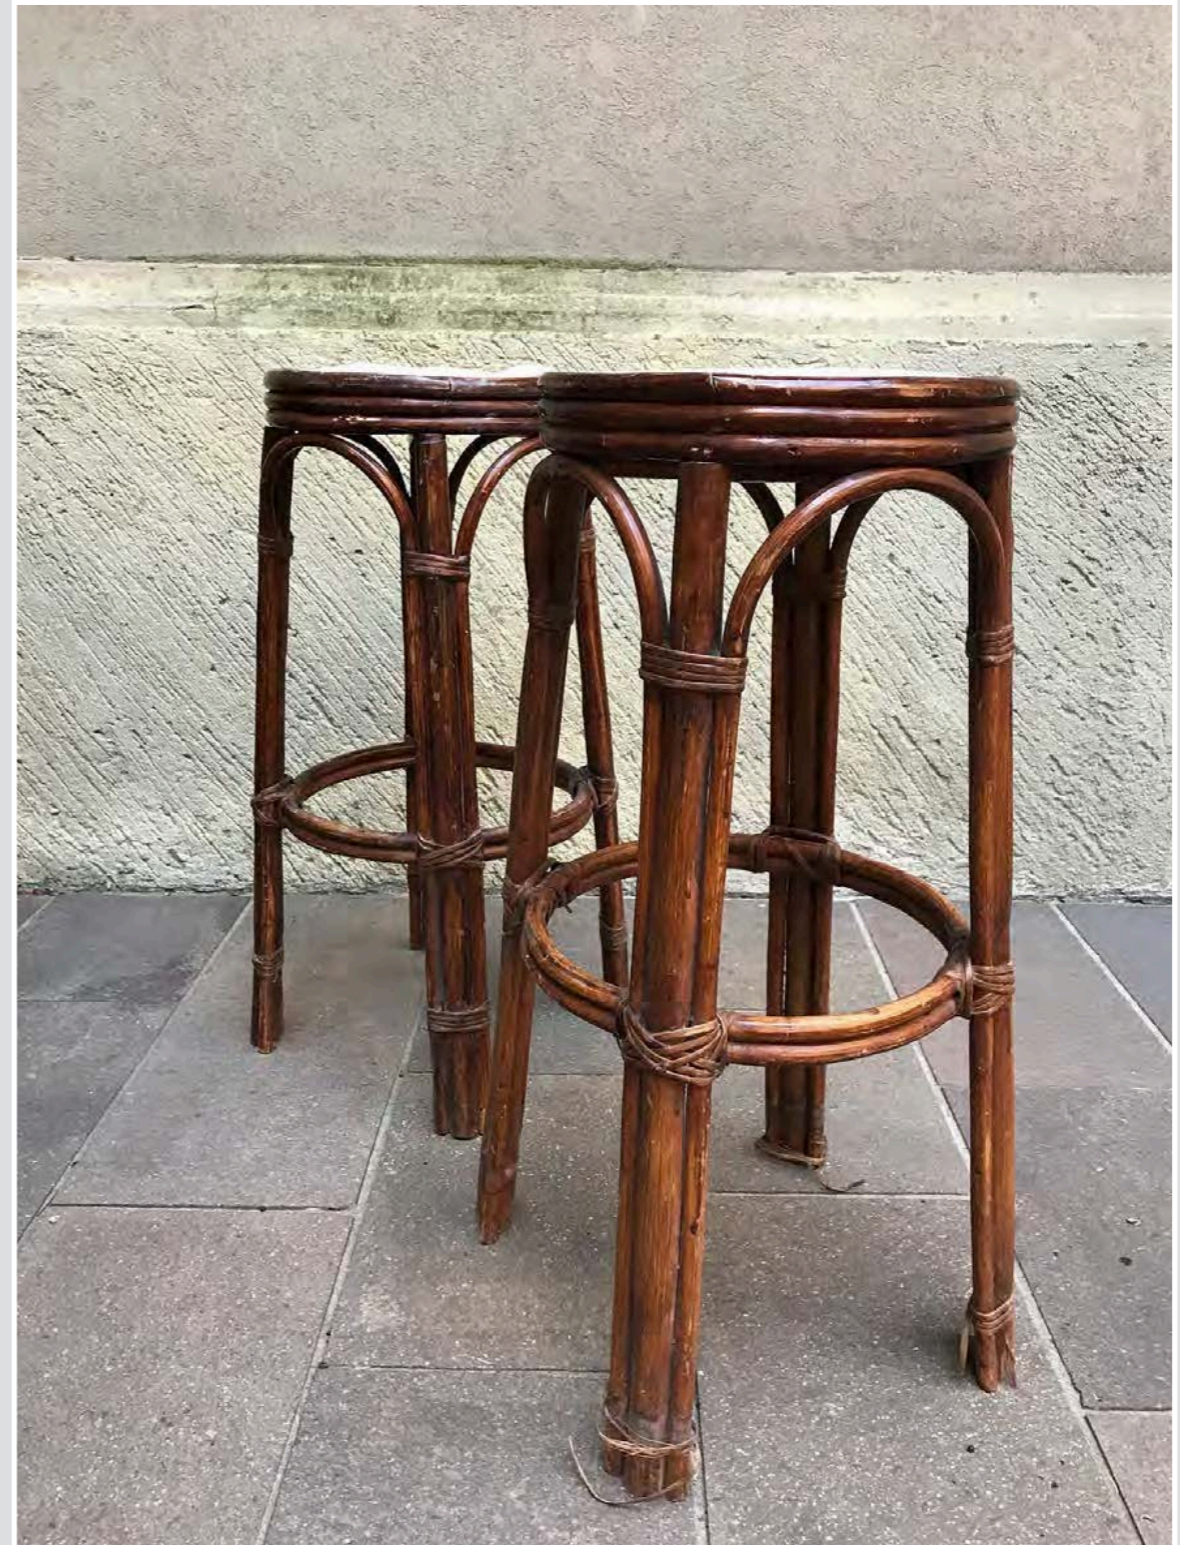

SEDIE

NR 1 POLTRONCINA UFFICIO ECOPELLE MARRONE
CON BRACCIOLI E ROTELLE

NR 1 POLTRONCINA UFFICIO ECOPELLE MARRONE CHIARO
CON BRACCIOLI E ROTELLE

SEDIE

NR 2 POLTRONCINE UFFICIO ECOPELLE
CON BRACCIOLI

SEDIE

NR 1 POLTRONCINA UFFICIO PELLE MARRONE CHIARO

NR 1 SGABELLO ROSSO
DIAM. 29 X H. 52 CM

SGABELLI

NR 1 SGABELLO LEGNO VERDE ACQUA 40 x 40 x h 50 cm
NR 1 SGABELLO LEGNO VERDE 37 x 37 x h 50 cm

SGABELLI

SGABELLO SX 39,5 X 34 x h.58 cm
SGABELLO DX 32 X 32 x h. 59 cm

SGABELLO SX 30 X 32 x h.50 cm
SGABELLO DX 29 X 29 x h. 53 cm

SGABELLI

SGABELLO BIANCO DX 30 X 32 x h. 60 cm

SGABELLI

COPPIA SGABELLI BAMBOO CON CUSCINO
h 80 diam 33 cm

SGABELLI

SGABELLO LEGNO ALTEZZA REGOLABILE
h. min. 58 cm h. max 66 cm